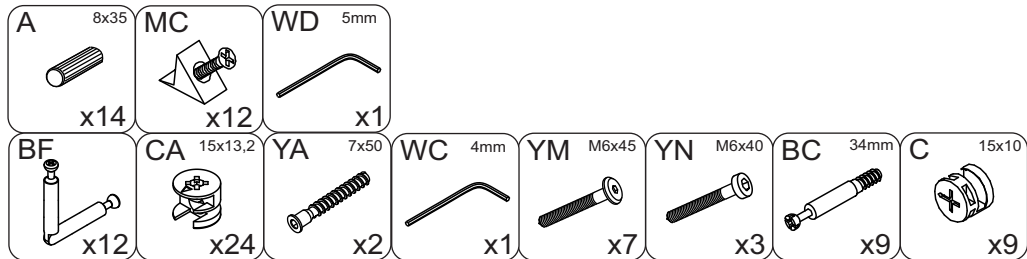

YN M6x40
x3

12

YM M6x45
x7

13

MODERN LOFT

SZAFKA RTV 160 OTWARTA - KORPUS

PLMOL08K

- (D) Montageanleitung
- (GB) Assembly instructions
- (FR) Notice de montage
- (IT) Istruzioni di montaggio
- (NL) Handleiding voor de montage
- (PL) Instrukcja montażu
- (CZ) Montážní návod
- (SK) Návod na montáž
- (HU) Szerelési útmutató
- (RO) Instrucțiuni de montaj
- (TR) Montaj talimatı
- (RU) ИНСТРУКЦИЯ ПО МОНТАЖУ

30.08.2022

2 - 2,5

1

2

10

11

A=B

CA 15x13,2

 x6

8

9

BF

 x12

CA 15x13,2

 x12

BC 34mm