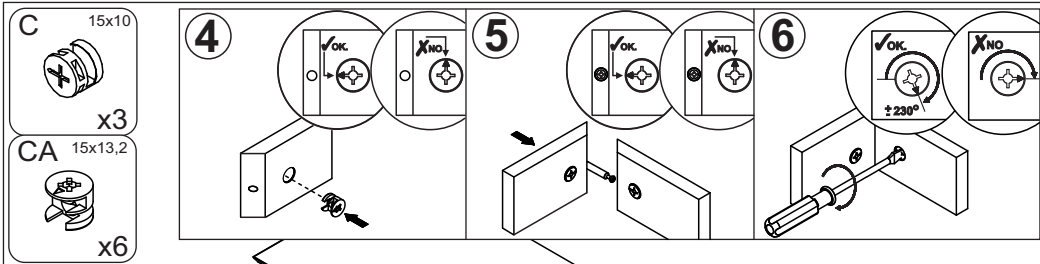

YN M6x40
x3

12

YM M6x45
x7

13

MODERN LOFT

SZAFKA RTV 160 OTWARTA - KORPUS

PLMOL08K

- (D) Montageanleitung
- (GB) Assembly instructions
- (FR) Notice de montage
- (IT) Istruzioni di montaggio
- (NL) Handleiding voor de montage
- (PL) Instrukcja montażu
- (CZ) Montážní návod
- (SK) Návod na montáž
- (HU) Szerelési útmutató
- (RO) Instrucțiuni de montaj
- (TR) Montaj talimatı
- (RU) ИНСТРУКЦИЯ ПО МОНТАЖУ

30.08.2022

2 - 2,5

1

2

10

11

A=B

CA 15x13,2

 x6

8

9

BF

 x12

CA 15x13,2

 x12

BC 34mm