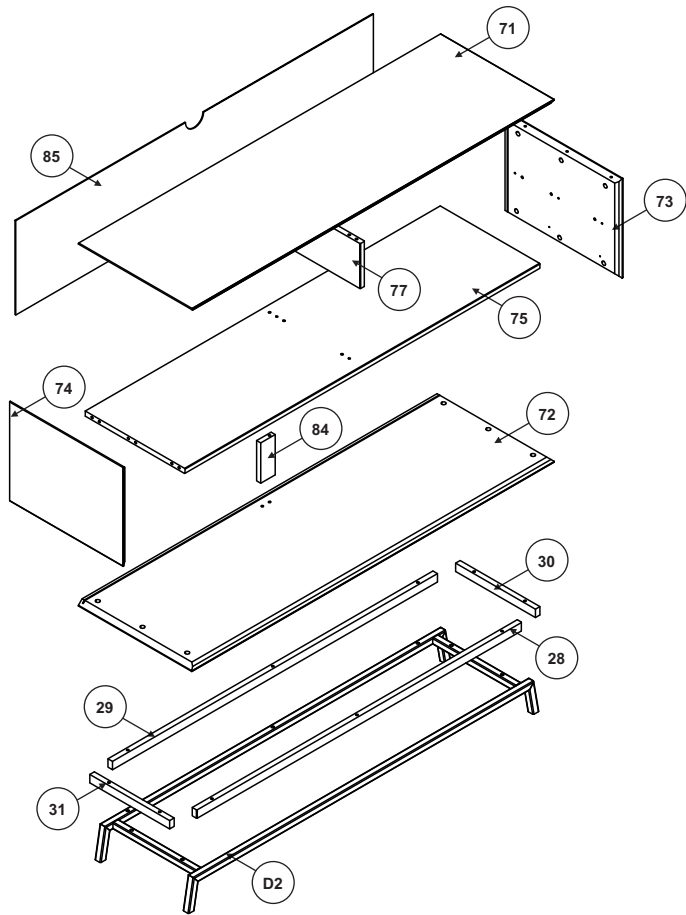

YN M6x40
x3

12

YM M6x45
x7

13

MODERN LOFT

SZAFKA RTV 160 OTWARTA - KORPUS

PLMOL08K

- (D) Montageanleitung
- (GB) Assembly instructions
- (FR) Notice de montage
- (IT) Istruzioni di montaggio
- (NL) Handleiding voor de montage
- (PL) Instrukcja montażu
- (CZ) Montážní návod
- (SK) Návod na montáž
- (HU) Szerelési útmutató
- (RO) Instrucțiuni de montaj
- (TR) Montaj talimatı
- (RU) ИНСТРУКЦИЯ ПО МОНТАЖУ

30.08.2022

2 - 2,5

1

2

10

11

A=B

CA 15x13,2

 x6

8

9

BF

 x12

CA 15x13,2

 x12

BC 34mm

5

C 15x10
x6

7