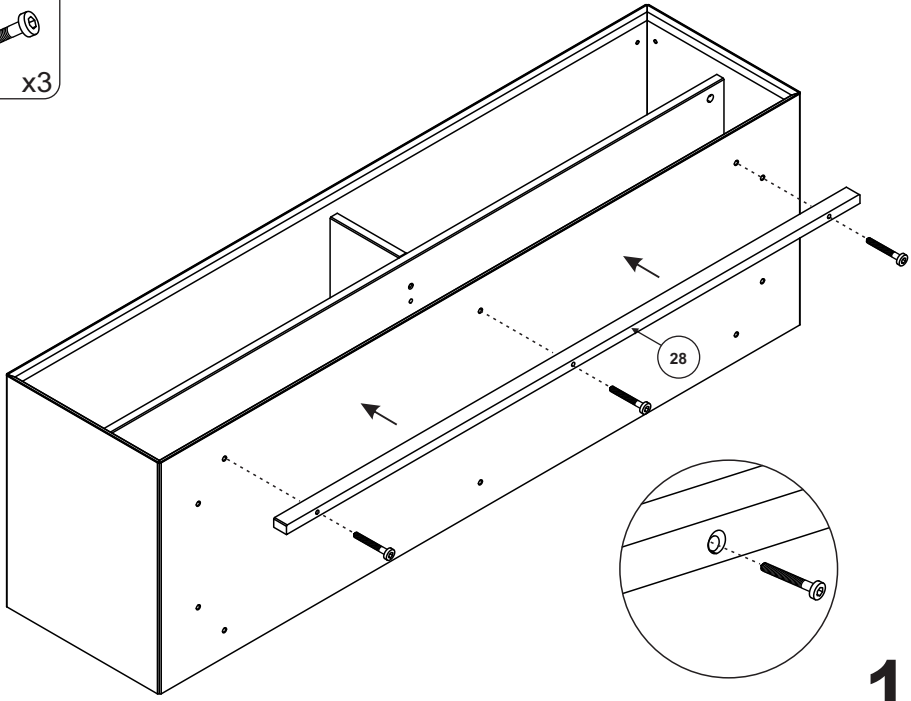

YN M6x40
x3

12

YM M6x45
x7

13

MODERN LOFT

SZAFKA RTV 160 OTWARTA - KORPUS

PLMOL08K

- (D) Montageanleitung
- (GB) Assembly instructions
- (FR) Notice de montage
- (IT) Istruzioni di montaggio
- (NL) Handleiding voor de montage
- (PL) Instrukcja montażu
- (CZ) Montážní návod
- (SK) Návod na montáž
- (HU) Szerelési útmutató
- (RO) Instrucțiuni de montaj
- (TR) Montaj talimatı
- (RU) ИНСТРУКЦИЯ ПО МОНТАЖУ

30.08.2022

2 - 2,5

1

2

10

11

A=B

CA 15x13,2