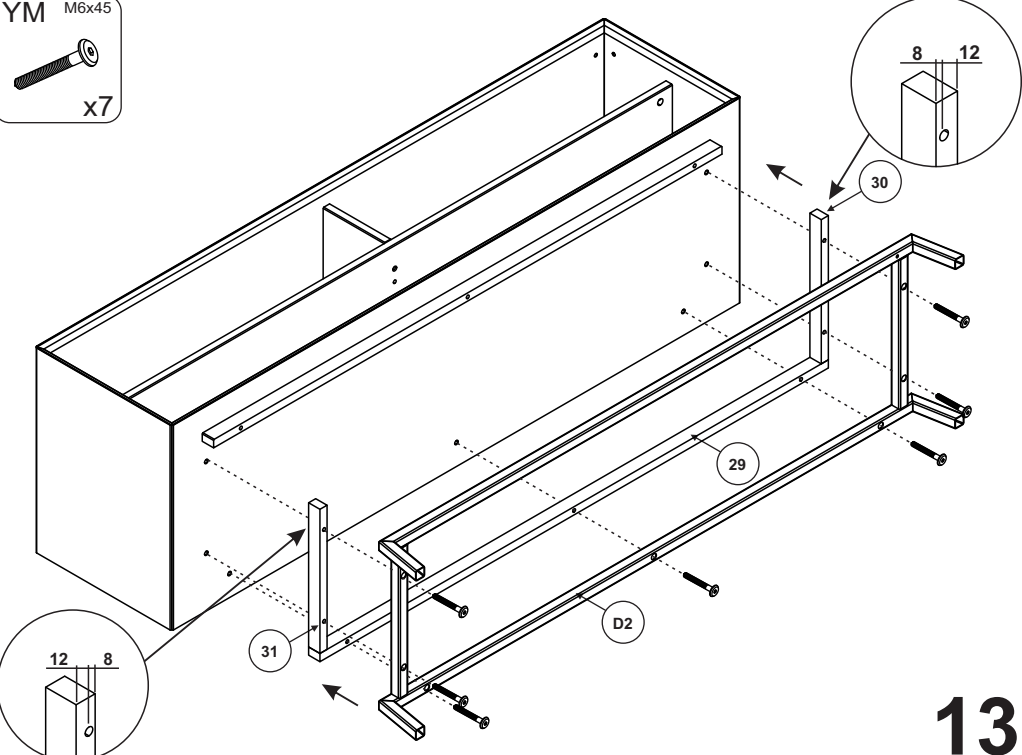

YN M6x40
x3

12

YM M6x45
x7

13

MODERN LOFT

SZAFKA RTV 160 OTWARTA - KORPUS

PLMOL08K

- (D) Montageanleitung
- (GB) Assembly instructions
- (FR) Notice de montage
- (IT) Istruzioni di montaggio
- (NL) Handleiding voor de montage
- (PL) Instrukcja montażu
- (CZ) Montážní návod
- (SK) Návod na montáž
- (HU) Szerelési útmutató
- (RO) Instrucțiuni de montaj
- (TR) Montaj talimatı
- (RU) ИНСТРУКЦИЯ ПО МОНТАЖУ

30.08.2022

2 - 2,5

1

2

10

11

A=B

CA 15x13,2

 x6

8

9

BF

 x12

CA 15x13,2

 x12

BC 34mm